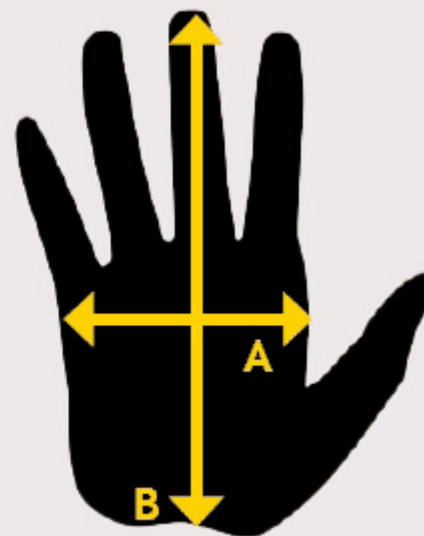

Velikostní tabulka: PRACOVNÍ RUKAVICE

Velikosti		Rozměry dlaně v mm	
		A) Obvod dlaně	B) Délka dlaně
6	XS	152	160
7	S	178	171
8	M	203	182
9	L	229	193
10	XL	254	204
11	XXL	279	215
12	XXXL	304	226

Velikostní tabulky jsou pouze orientační pomůcka pro výběr správné velikosti a nevzniká z nich nárok na reklamaci zboží.
V případě, že naměříte velikost mezi dvěma velikostmi, volte vždy větší velikost.